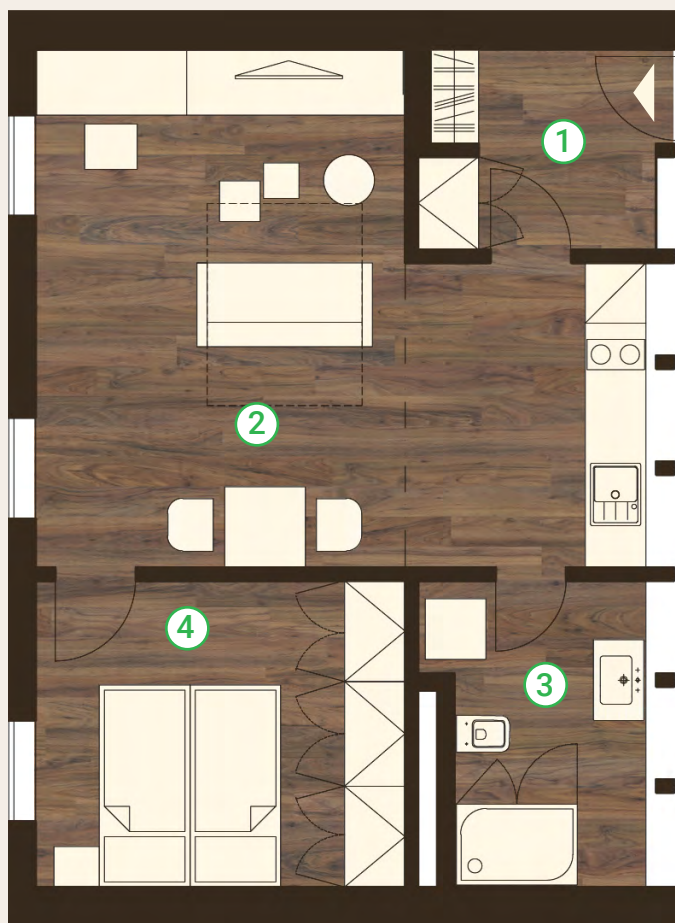

BYT 2B1

Budova **B**
Podlaží **2.**
Styl **METROPOLITNÍ**

Dispozice **2+kk**
Plocha bytu **48,3 m²**

POPIS BYTU

Podkrovní apartmán s pohodlnou ložnicí, obývacím pokojem a kompaktní kuchyní.

- lednice
- mikrovlnná trouba
- wi-fi
- O2 televize
- garážové stání (za příplatek)
- 2-plotýnková indukce
- nádobí
- úklid
- myčka

1	Vstupní místnost	4,8 m ²
2	Kuchyň + obývací pokoj	26,3 m ²
3	Koupelna	6,1 m ²
4	Ložnice	11,1 m ²

Celková plocha bytu 48,3 m²

Břetislavka

Rezidence Břetislavka
V Šarackém údolí 2766/1a
160 00 Praha 6 - Dejvice, Česká republika